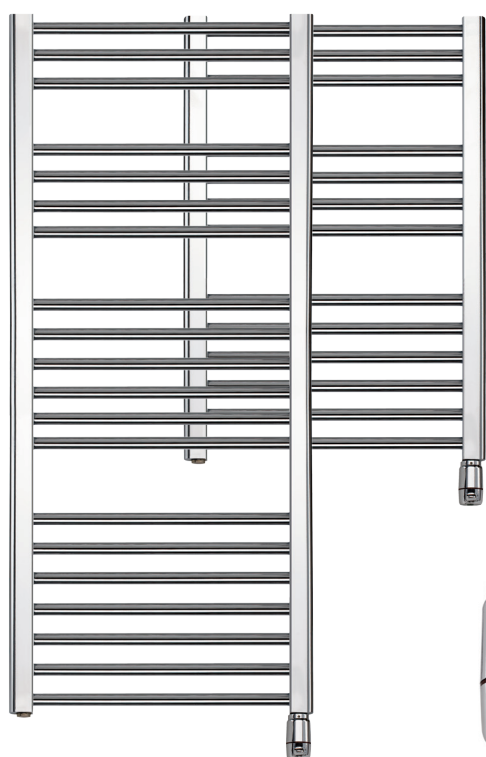

TBC

Toallero de baño eléctrico

La gama de toalleros **TBC** de **GABARRÓN** es la solución idónea para complementar su cuarto de baño de la forma elegante y funcional. Su acabado cromado combina con multitud de estilos, y se pueden adquirir con potencias de 300W ó 500W. Con un práctico y sencillo controlador electrónico para su utilización que incluye, además, un termostato con gestor de temperatura auto-regulable.

Los toalleros eléctricos TBC le ofrecerán comodidad en su cuarto de baño, además de ser perfectos para secar prendas delicadas o mantener las toallas tibias a la salida de su ducha o baño.

Características técnicas

- ▶ Fluido térmico de baja densidad.
- ▶ Termostato electrónico de alta sensibilidad.
- ▶ Limitador térmico de seguridad.
- ▶ Protección IP54, contra las proyecciones de agua.
- ▶ Soportes de pared de alta seguridad.
- ▶ Suministrado con manguera para conexión eléctrica de 1.3 m.
- ▶ Modelos acabados en cromo.